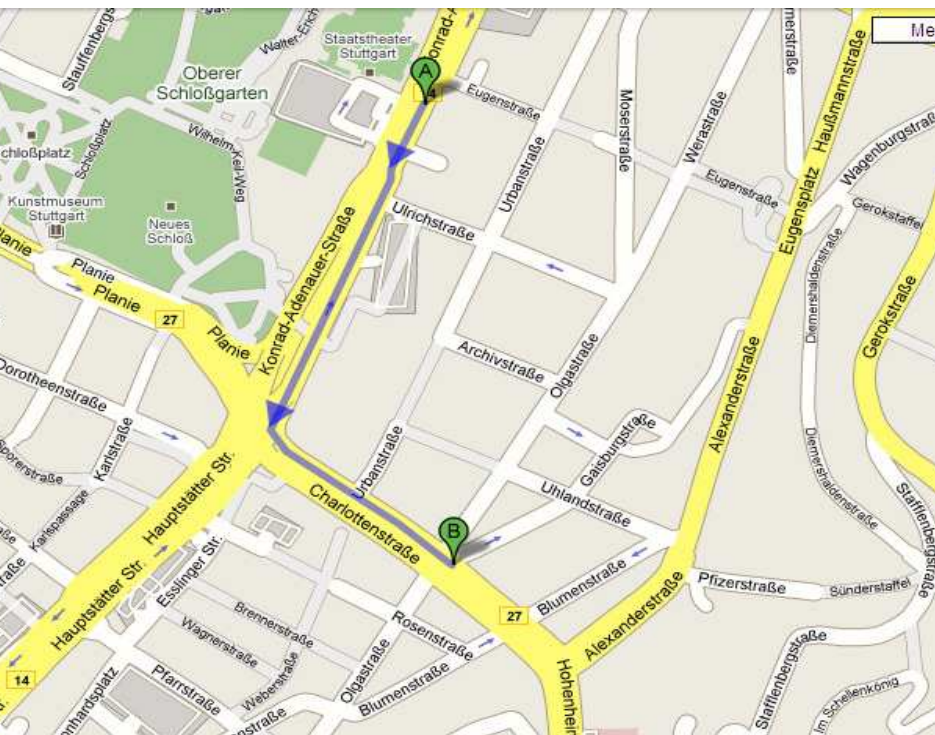

Die beste Anreisemöglichkeit

Wenn Sie mit den öffentlichen Verkehrsmitteln zur Haltestelle Olgaeck fahren, sind Sie keine 100m von uns entfernt. Die U-Bahnen 5, 6, 7, 15 halten alle 2-4 min.

Parkmöglichkeit :

Parkgarage Landesbibliothek

Konrad-Adenauer-Str. 10

70173 Stuttgart

Öffnungszeiten: durchgehend

Entfernung zum Office: 0,6 km, 9 min Fußweg

Stundengebühr: 1/2h = 1 € ;

ab 18:30 – 6:00 Uhr Abendtarif zu max. 4 €

Kontakt: 0711 2368309

Zufahrt über Konrad Adenauer-Strasse 10, Parkhaus